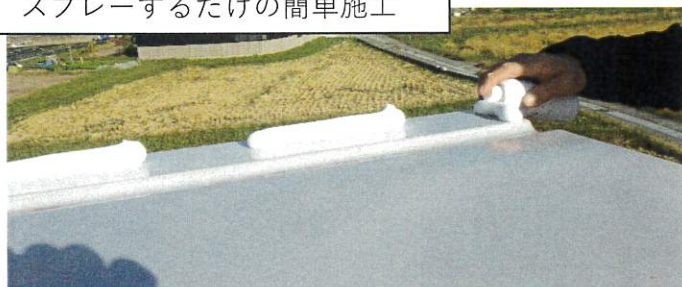

拭き取り簡単!! 業界初スプレー式フォームタイプ

はとにげ〜る

Light

【はとにげ〜るLight】は、ベランダ手摺の上や、雨が当たる場所に設置できる忌避剤です。羽休め等で一時的に止まるハトに効果を発揮します。

一般的なその他野鳥類にも使用可能です。

巣床や寝床等、ハトが定着している場所には【はとにげ〜る】を使用してください。

スプレーするだけの簡単施工

フェンスの上や